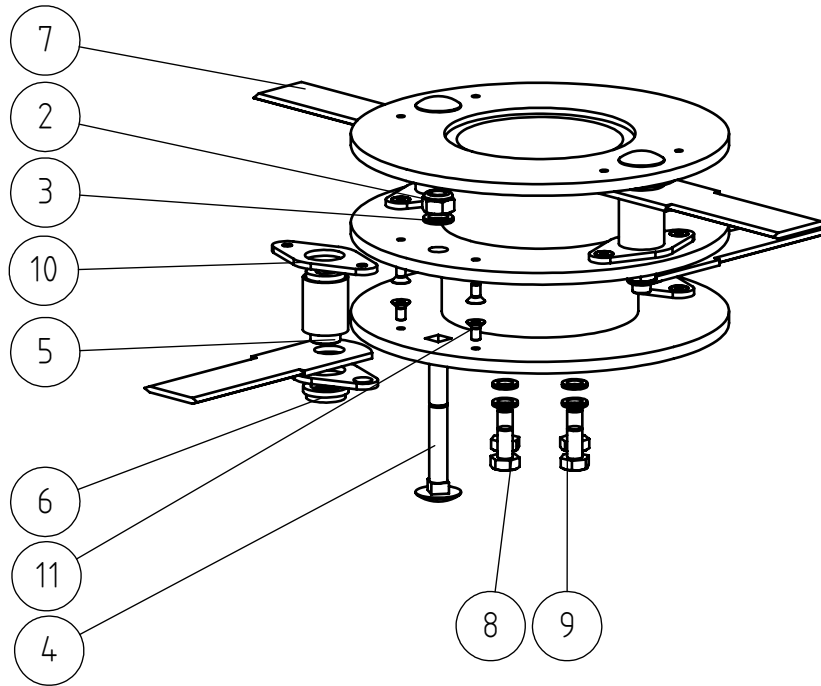

2.10.2020

A442136 ALARULLA KOKOONPANO, SIDE ROLLER ASSEMBLY

2.10.2020

A442136 ALARULLA KOKOONPANO, SIDE ROLLER ASSEMBLY

NRO REF POS TEIL	OSAN NRO PART NO BESTÄLL NR BEST NR	KPL QTY ST ST	NIMITYS	DESCRIPTION	BENÄMING	BEZEICHNUNG	SIVU PAGE SIDA SEITE
1	A442135	1	ALARULLAN KIINNIKE	BRACKET SIDE ROLLER	FÄSTE SIDORULLE	AUFNAHME SEITENROLLE	-
2	72335	1	KUUSIOMUTTERI ZN M20	HEXAGONAL NUT M20	SEKANTMUTTER M20	SECHSKANTMUTTER M20	-
3	A438019	2	KUUSIORUUVI ZN	HEXAGONAL SCREW	SEKANTSKRUV M16*25	SECHSKANTSCHRAUBE	-
4	73461	2	ALUSLEVY M16 18 DIN	WASHER M16 18 DIN	BRICKA M16 18 DIN	UNTERLEGSCHIEBE M16	-
5	A411139	1	NOKKAPYÖRÄ	ROLLER	RULLE	ROLLE	-
6	74818	1	KUUSIORUUVI ZN	HEXAGONAL SCREW	SEKANTSKRUV M20*130	SECHSKANTSCHRAUBE	-

2.10.2020

A438032 TERÄKIEKKO, ROTOR WITH BLADES

2.10.2020

A438032 TERÄKIEKKO, ROTOR WITH BLADES

NRO REF POS TEIL	OSAN NRO PART NO BESTÄLL NR BEST NR	KPL QTY ST ST	NIMITYS	DESCRIPTION	BENÄMING	BEZEICHNUNG	SIVU PAGE SIDA SEITE
1	A438033	1	TERÄKIEKKO	ROTOR ROTARY HEDGE	ROTOR HÄCKKLIPPARE	MESSERRAD HECKENSCHN	-
2	72324	4	KUUSIOMUTTERI ZN M12	HEXAGONAL NUT M 12	SEKKANTMUTTER M 12	SECHSKANTMUTTER M12	-
3	74532	4	ALUSLEVYPARI M12.	WASHER NORDLOCK NL12	BRICKA NORDLOCK NL12	UNTERLEGSCHEIBE	-
4	A438049	4	LUKKORUUVI ZN M12X90	CARRIAGE BOLT M12*90	VAGNSKRUV M12*90	SCHLOSSSCHRAUBE	-
5	A438050	4	ALAHOLKKI	BUSHING LOWER ROTOR	BUSSNING LÄGRE ROTOR	BUCHSE UNTERE	-
6	A438051	4	YLÄHOLKKI	BUSHING UPPER ROTOR	BUSSNING ÖVRE ROTOR	BUCHSE OBERE	-
7	A438055	4	SILPPURIN TERÄ	BLADE 173X50 S=4	KNIV 173X50 S=4	MESSER 173X50 S=4	-
8	73040	4	KUUSIORUUVI ZN	HEXAGONAL SCREW	SEKKANTSKRUV M10*20	SECHSKANTSCHRAUBE	-
9	74531	4	ALUSLEVYPARI M10.	SPACER NORDLOCK M10.	BRICKA NORDLOCK M10.	UNTERLEGSCHEIBE	-
10	A441780	8	TURVALEVY	SAFETY PLATE ROTOR	SÄKERHETSSKIVA ROTOR	SICHERHEITSSCHEIBE	-
11	A440355	16	KUUSIOKOLOUPPK.RUUVI	COUNTERSUNK HEAD	SEKKANTHÅLSKRUV	INNENSECHSK.	-