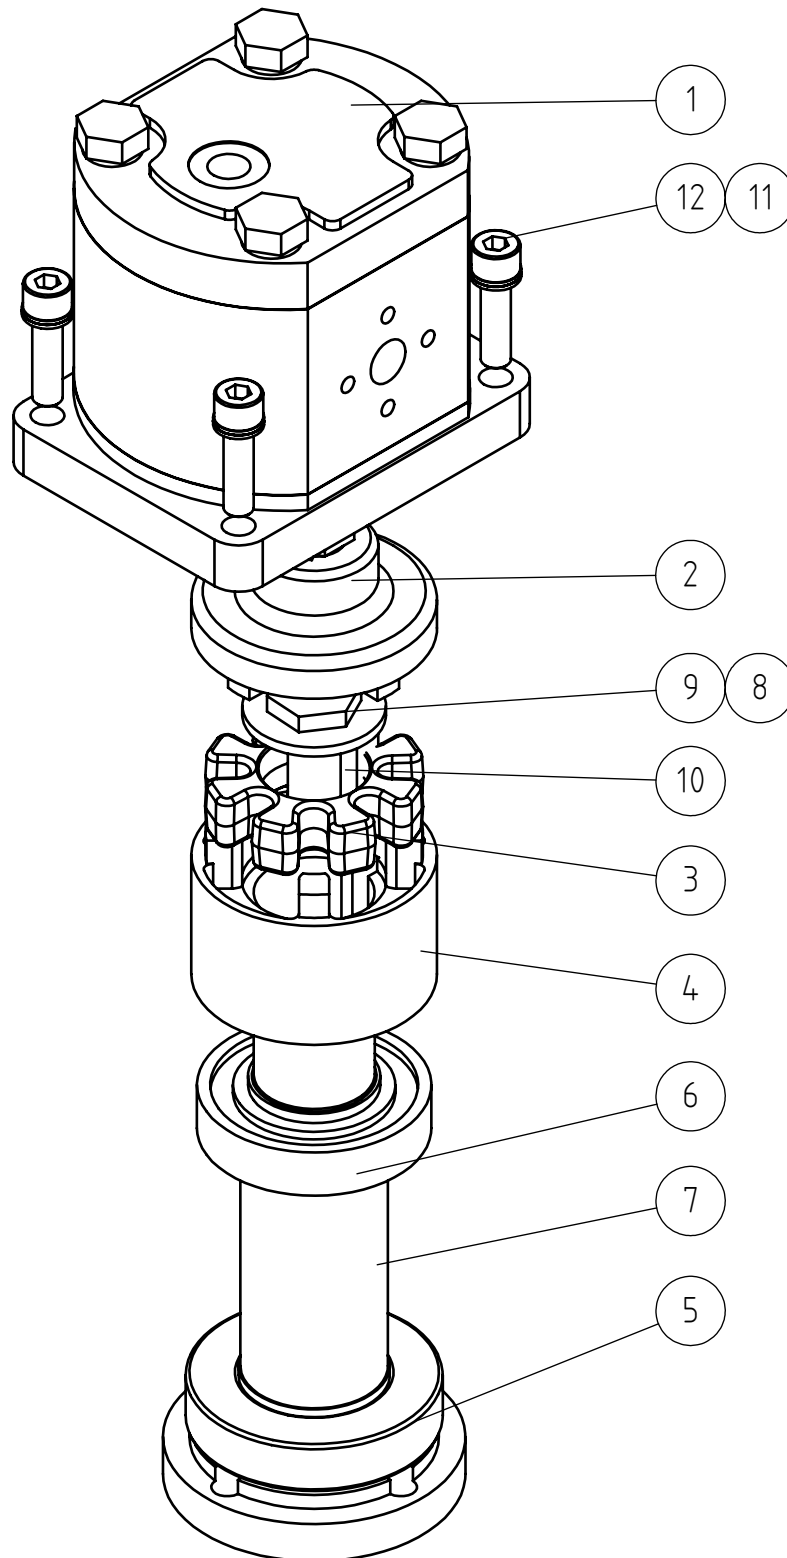

2.10.2020

A438182 TERÄKONEISTO, BLADE DRIVE ASSEMBLY

2.10.2020

A438182 TERÄKONEISTO, BLADE DRIVE ASSEMBLY

NRO REF POS TEIL	OSAN NRO PART NO BESTÄLL NR BEST NR	KPL QTY ST ST	NIMITYS	DESCRIPTION	BENÄMING	BEZEICHNUNG	SIVU PAGE SIDA SEITE
1	65132	1	HYDR. MOOTTORI	HYDRAULIC MOTOR	HYDRAULMOTOR	HYDRAULIKMOTOR	-
1.1	66206	1	TIIVISTESARJA	SEAL KIT. PLM20R	TÄTNINGSSATS. PLM20R	DICHTSATZ. PLM20R	-
2	64301	1	VÄLIKYTK. PUOLIKAS	COUPLING OMT ND	KOPPLINGSHALVA OMT	KUPPLUNG OMT ND	-
3	64299	1	VÄLIKYTKIMEN KUMI	RUBBER RING OMT R-62	GUMMIRING OMT R-62 I	GUMMIRING OMT R-62	-
4	A438161	1	VETOHOLKKI KONEISTUS	BUSHING ROTARY HEDGE	BUSSNING HÄCKKLIPP	BUCHSE HECKENSCHNEID	-
5	64038	1	LAAKERI 6008 2RS	BALL BEARING 6008	KULLAGER 6008 2RS	KUGELLAGER 6008 2RS	-
6	63531	1	LAAKERI 6007 2RS	BALL BEARING 6007	KULLAGER 6007 2RS	KUGELLAGER 6007 2RS	-
7	A438235	1	TERÄAKSELI	BLADE SHAFT ROTARY	KNIVAXEL HÄCKKLIPP	MESSERWELLE	-
8	A49831	1	ALUSLEVY 38 MM	WASHER 38 MM	BRICKA 38 MM	UNTERLEGSSCHEIBE 38	-
9	A49832	1	ERIKOISPULTTI	BOLT M14. LAWN MOWER	BULT M14. GRÄSKLIPPA	BOLZEN M14. MÄHWERK	-
10	A46582	1	KIILA 8*10 L=20	KEY 8*10 L=20	KIL 8*10 L=20	KEIL 8*10 L=20	-
11	75100	4	ALUSLEVYPARI M8. NL8	SPACER NORDLOCK M8	BRICKA NORDLOCK M8	UNTERLEGSSCHEIBE	-
12	73100	4	KUUSIOKOLORUUVI ZN	HEXAGONAL HEAD SCREW	SEKANTHÅLSKRUV	INNENSECHSKANT-SCHRA	-