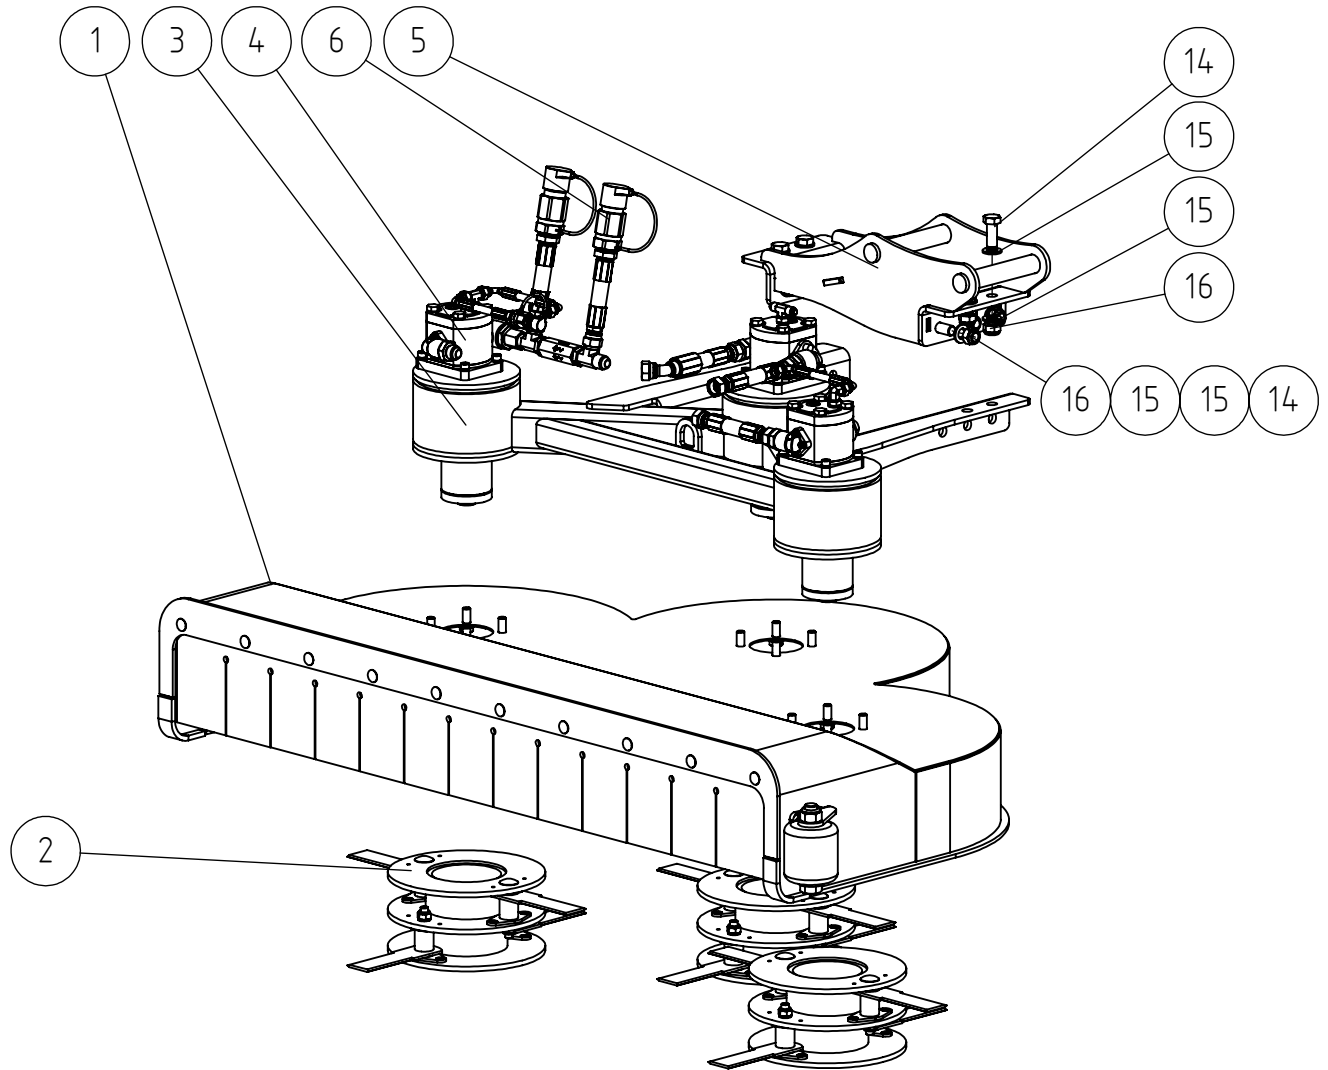

2.10.2020

A435550 PENSASLEIKKURI 1300, ROTARY HEDGE CUTTER

2.10.2020

A435550 PENSASLEIKKURI 1300, ROTARY HEDGE CUTTER

NRO REF POS TEIL	OSAN NRO PART NO BESTÄLL NR BEST NR	KPL QTY ST ST	NIMITYS	DESCRIPTION	BENÄMING	BEZEICHNUNG	SIVU PAGE SIDA SEITE
1	A435709	1	LEIKKUUKOTELO.	DECK ASSEMBLY ROTARY	KLIPPDÄCK HOPSÄTTNIN	MÄHDECK ZUSAMMENBAU	6
2	A438032	3	TERÄKIEKKO	ROTOR WITH BLADES	ROTOR MED KNIVAR	MESSERRAD MIT MESSER	10
3	A438184	1	KIINNITYSRUNKO	MOUNTING FRAME	MONTERINGSRAM	ANBAURAHMEN	-
4	A438182	3	TERÄKONEISTO	BLADE DRIVE ASSEMBLY	KNIVDRIVSYSTEM	MESSERANTRIEB	12
5	A438206	1	S30-KIINNIKE	S30 MOUNTING BRACKET	S30 FÄSTE HÄCKKLIPPA	S30 AUFNAHME	-
6	A439149	1	LETKUTUS	HYDRAULIC HOSES	HYDRAULSLANGAR	HYDRAULIKSCHLÄUCHE	14
7	A46771	1	TARRA. LUE KÄYTTÖOHJ	DECAL PICTOGR. READ	DEKAL PIKTOGR. LÄS	AUFKLEBER PIKTOGR.	-
8	A46772	1	TARRA. ÄLÄ MENE YLÖS	DECAL PICTOGR. NEVER	DEKAL PIKTOGR. GÅ EJ	AUFKLEBER PIKTOGR.	-
9	A46799	1	TARRA. PYSY TURVALL.	DECAL PICTOGR. KEEP	DEKAL PIKTOGR. HÅLL	AUFKLEBER PIKTOGR.	-
10	A46802	1	TARRA. VARO PYÖRIVIÄ	DECAL PICTOGRAM	DEKAL PIKTOGRAMM	AUFKLEBER PIKTOGRAMM	-
11	A410221	1	TARRA. AVANT MOVERS.	DECAL "AVANT LAWN	DEKAL "AVANT LAWN	AUFKLEBER "AVANT	-
12	A439831	1	KONEKILPI	TYPE PLATE ROTARY	TYP SKYLT HÄCKKLIPPAR	TYPENSCHILD	-
13	A439261	1	HYDRAULIKAAVIO	HYDRAULIC SCHEMATIC	HYDRAULSCHEMA	HYDRAULIKPLAN	-
14	72191	10	KUUSIORUUVI ZN	HEXAGONAL SCREW	SEKANTSKRUV M16*40	SECHSKANTSCHRAUBE	-
15	73461	20	ALUSLEVY M16 18 DIN	WASHER M16 18 DIN	BRICKA M16 18 DIN	UNTERLEGSCHIEBE M16	-
16	72330	10	KUUSIOMUTTERI ZN M16	HEXAGONAL NUT M16	SEKANTMUTTER M16	SECHSKANTMUTTER M16	-