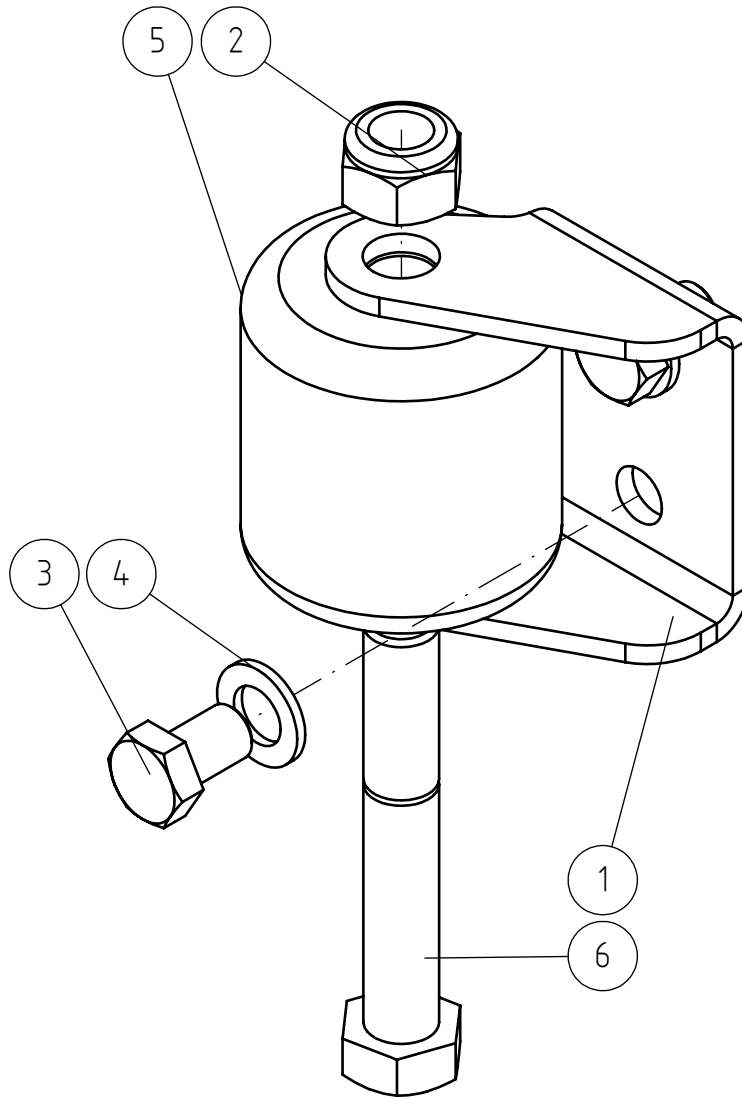

2.10.2020

A435709 LEIKKUUKOTELO., DECK ASSEMBLY ROTARY

2.10.2020

A435709 LEIKKUUKOTELO., DECK ASSEMBLY ROTARY

NRO REF POS TEIL	OSAN NRO PART NO BESTÄLL NR BEST NR	KPL QTY ST ST	NIMITYS	DESCRIPTION	BENÄMING	BEZEICHNUNG	SIVU PAGE SIDA SEITE
1	A435710	1	LEIKKUUKOTELO.	DECK ROTARY HEDGE	KLIPPDÄCK HÄCKKLIPPA	MÄHDECK HECKENSCHNEI	-
2	72167	12	KUUSIORUUVI ZN	HEXAGONAL SCREW	FINGERSKRUV M6*20	SECHSKANTSCHRAUBE	-
3	A430999	12	ALUSLEVYPARI M12.	WASHER. PAIR. M12	BRICKA M12 NORDLOCK.	UNTERLEGSSCHEIBE.	-
4	A438865	1	KIRISTYSLEVY	TIGHTENING PLATE	SPÄNSKIVA	SPANNSCHEIBE MÄHDECK	-
5	A438866	1	ROISKELEVY	SPLASH PROTECTION	STÄNKSKYDDSKIVA	SPRITZSCHUTZSCHEIBE	-
6	74857	10	LUKKORUUVI ZN M8X25.	CARRIAGE BOLT M8*25	VAGNSKRUV.	SCHLOSSSCHRAUBE	-
7	72320	10	KUUSIOMUTTERI ZN M8	NUT M8 NYLOC DIN 985	SEKKANTMUTTER M8	SECHSKANTMUTTER M 8	-
8	A442136	1	ALARULLA KOKOONPANO	SIDE ROLLER ASSEMBLY	SIDORULLE HOPSÄTTNIN	SEITENROLLE	8

2.10.2020

A442136 ALARULLA KOKOONPANO, SIDE ROLLER ASSEMBLY

2.10.2020

A442136 ALARULLA KOKOONPANO, SIDE ROLLER ASSEMBLY

NRO REF POS TEIL	OSAN NRO PART NO BESTÄLL NR BEST NR	KPL QTY ST ST	NIMITYS	DESCRIPTION	BENÄMING	BEZEICHNUNG	SIVU PAGE SIDA SEITE
1	A442135	1	ALARULLAN KIINNIKE	BRACKET SIDE ROLLER	FÄSTE SIDORULLE	AUFNAHME SEITENROLLE	-
2	72335	1	KUUSIOMUTTERI ZN M20	HEXAGONAL NUT M20	SEKANTMUTTER M20	SECHSKANTMUTTER M20	-
3	A438019	2	KUUSIORUUVI ZN	HEXAGONAL SCREW	SEKANTSKRUV M16*25	SECHSKANTSCHRAUBE	-
4	73461	2	ALUSLEVY M16 18 DIN	WASHER M16 18 DIN	BRICKA M16 18 DIN	UNTERLEGSCHIEBE M16	-
5	A411139	1	NOKKAPYÖRÄ	ROLLER	RULLE	ROLLE	-
6	74818	1	KUUSIORUUVI ZN	HEXAGONAL SCREW	SEKANTSKRUV M20*130	SECHSKANTSCHRAUBE	-