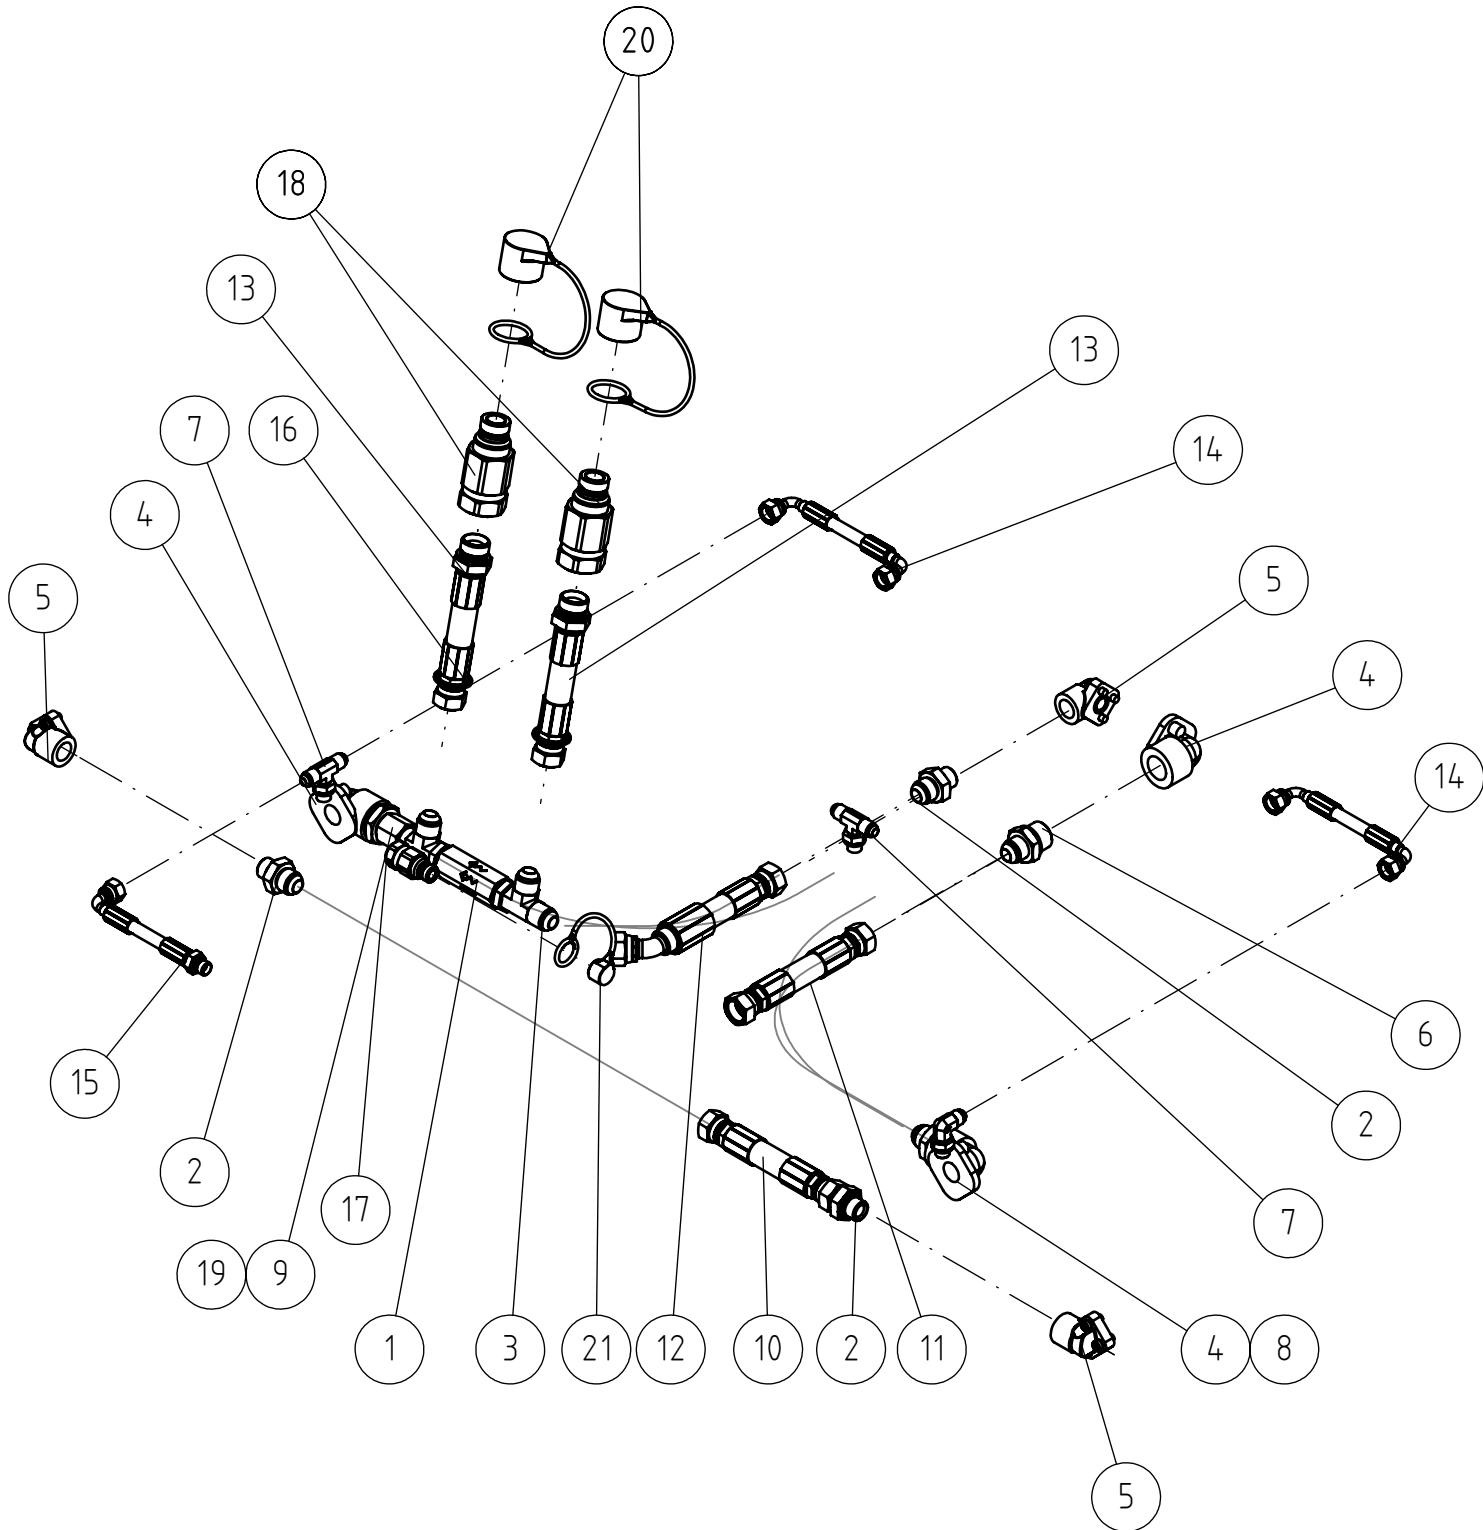

2.10.2020

A439149 LETKUTUS, HYDRAULIC HOSES

2.10.2020

A439149 LETKUTUS, HYDRAULIC HOSES

NRO REF POS TEIL	OSAN NRO PART NO BESTÄLL NR BEST NR	KPL. QTY ST ST	NIMITYS	DESCRIPTION	BENÄMING	BEZEICHNUNG	SIVU PAGE SIDA SEITE
1	64370	1	VASTAVENTTIILI VUC40	CHECK VALVE VUC40	KONTRASTVENTIL VUC40	RÜCKSCHLAGVENTIL	-
2	65060	3	PERUSLIITIN G1/2"	BASIC FITTING	RAK KOPPLING	GERADE EINSCHRAUBVER	-
3	64910	2	L-LIITINRUNKO G1/2"	L FITTING R40XS16-1	L KOPPLING	L VERSCHRAUBUNG	-
4	65134	3	PAINELAIPPA 2G34	PRESSURE FLANGE	TRYCKFLÄNS	DRUCKFLANSCH	-
5	64067	3	PAINELAIPPA 1G12	PRESSURE FLANGE.	TRYCKFLÄNS.	DRUCKFLANSCH	-
6	64692	2	PERUSLIITIN G3/4"	BASIC FITTING	RAK KOPPLING	GERADE EINSCHR.	-
7	64344	2	T-LIITINRUNKO G1/4"	T-FITTING BODY	T-KOPPLING	T-VERSCHRAUBUNG	-
8	64087	1	KULMALIITIN 90 AST.	ELBOW FITTING 90	VINDELKOPPLING 90	WINKEL-VERSCHR.	-
9	A442116	1	YHDYSNIPPA G3/4" UK	CONNECTING NIPPLE	FÖRBINDNINGSNIPPEL	VERBINDUNGSNIPPEL	-
10	A442197	1	HYDR. LETKU L=720	HYDR. HOSE L=720	HYDRAULSLANG L=720	HYDR. SCHLAUCH L=720	-
11	A442199	1	HYDR. LETKU L=400	HYDR. HOSE L=400	HYDRAULSLANG L=400	HYDR. SCHLAUCH L=400	-
12	A442200	1	HYDR.LETKU L=240 28	HYDR. HOSE L=240	HYDRAULSLANG L=240	HYDR. SCHLAUCH L=240	-
13	A442206	2	HYDR. LETKU L=1600	HYDR. HOSE L=1600	HYDRAULSLANG L=1600	HYDR. SCHLAUCH	-
14	A442210	2	HYDR.LETKU L=550 28	HYDR. HOSE L=550	HYDRAULSLANG L=550	HYDR. SCHLAUCH L=550	-
15	A442217	1	HYDR.LETKU L=1800 28	HYDR. HOSE L=1800	HYDRAULSLANG L=1800	HYDR. SCHLAUCH	-
16	74976	2	USIT-TIIVISTE R3/4"	SEAL USIT R3/4"	TÄTNING USIT R3/4"	DICHTUNG USIT R3/4"	-
17	73757	1	USIT-TIIVISTE R1/4"	USIT COMPRESSION	USIT TÄTNING R1/4"	USIT DICHTUNG R1/4"	-
18	A426715	2	PIKALIITINNIPPA 5/8"	QUICK COUPLING 5/8"	SNABBKOPPLING 5/8"	SCHNELLKUPPLUNG 5/8"	-
19	A426773	1	PIKALIITINNIPPA 1/4"	QUICK COUPLING 1/4"	SNABBKOPPLING 1/4"	SCHNELLKUPPLUNG 1/4"	-
20	A426724	2	SUOJUS. MUSTA 5/8"	DUST CAP RUBBER	GÜMMISKYDD SVAR.	SCHUTZGUMMI SCHWARZ.	-
21	A426772	1	SUOJUS. MUSTA 1/4"	DUST CAP RUBBER	GÜMMISKYDD SVAR.	SCHUTZGUMMI SCHWARZ.	-
22	A49337	1	SUOJASPIRAALI HYDR.	HOSE COVER. SPIRAL	SLANGSKYDD. SPIRAL	SCHLAUCHSCHUTZ	-