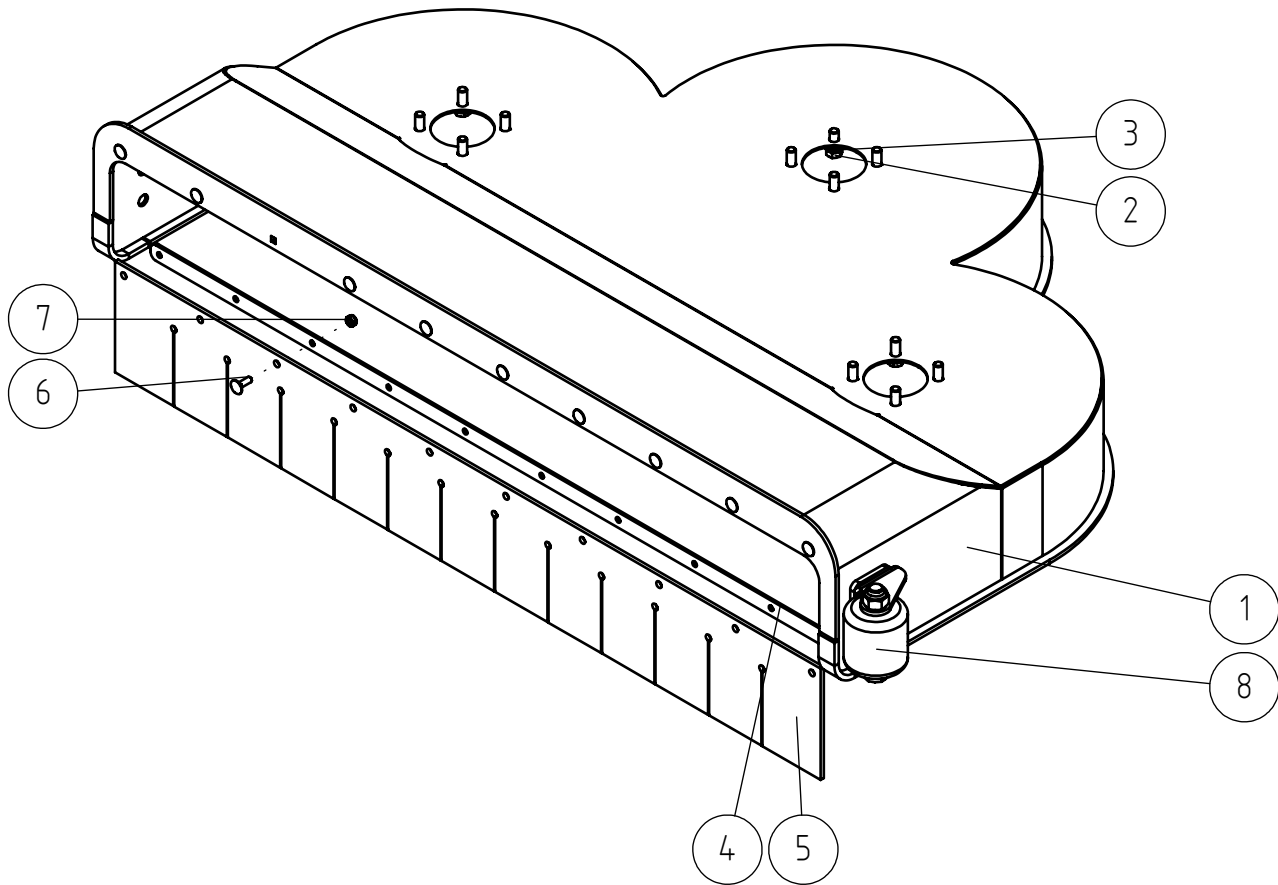

2.10.2020

A435709 LEIKKUUKOTELO., DECK ASSEMBLY ROTARY

2.10.2020

A435709 LEIKKUUKOTELO., DECK ASSEMBLY ROTARY

NRO REF POS TEIL	OSAN NRO PART NO BESTÄLL NR BEST NR	KPL QTY ST ST	NIMITYS	DESCRIPTION	BENÄMING	BEZEICHNUNG	SIVU PAGE SIDA SEITE
1	A435710	1	LEIKKUUKOTELO.	DECK ROTARY HEDGE	KLIPPDÄCK HÄCKKLIPPA	MÄHDECK HECKENSCHNEI	-
2	72167	12	KUUSIORUUVI ZN	HEXAGONAL SCREW	FINGERSKRUV M6*20	SECHSKANTSCHRAUBE	-
3	A430999	12	ALUSLEVYPARI M12.	WASHER. PAIR. M12	BRICKA M12 NORDLOCK.	UNTERLEGSSCHEIBE.	-
4	A438865	1	KIRISTYSLEVY	TIGHTENING PLATE	SPÄNSKIVA	SPANNSCHEIBE MÄHDECK	-
5	A438866	1	ROISKELEVY	SPLASH PROTECTION	STÄNKSKYDDSKIVA	SPRITZSCHUTZSCHEIBE	-
6	74857	10	LUKKORUUVI ZN M8X25.	CARRIAGE BOLT M8*25	VAGNSKRUV.	SCHLOSSSCHRAUBE	-
7	72320	10	KUUSIOMUTTERI ZN M8	NUT M8 NYLOC DIN 985	SEKKANTMUTTER M8	SECHSKANTMUTTER M 8	-
8	A442136	1	ALARULLA KOKOONPANO	SIDE ROLLER ASSEMBLY	SIDORULLE HOPSÄTTNIN	SEITENROLLE	8