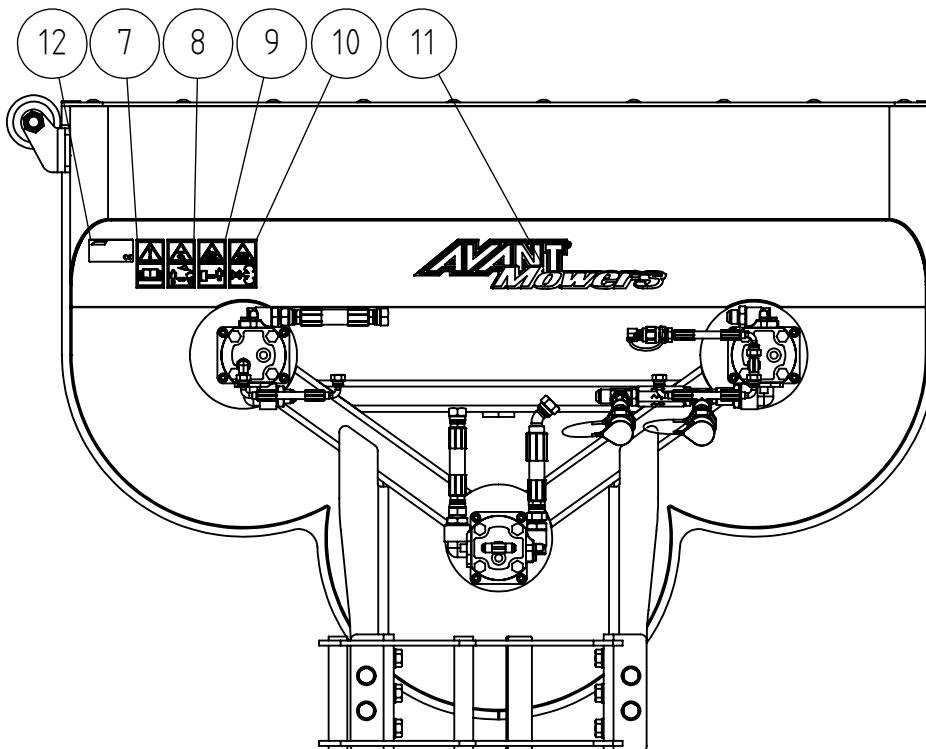

2.10.2020

A435550 PENSASLEIKKURI 1300, ROTARY HEDGE CUTTER

2.10.2020

A435550 PENSASLEIKKURI 1300, ROTARY HEDGE CUTTER

NRO REF POS TEIL	OSAN NRO PART NO BESTÄLL NR BEST NR	KPL QTY ST ST	NIMITYS	DESCRIPTION	BENÄMING	BEZEICHNUNG	SIVU PAGE SIDA SEITE
1	A435709	1	LEIKKUUKOTELO.	DECK ASSEMBLY ROTARY	KLIPPDÄCK HOPSÄTTNIN	MÄHDECK ZUSAMMENBAU	6
2	A438032	3	TERÄKIEKKO	ROTOR WITH BLADES	ROTOR MED KNIVAR	MESSERRAD MIT MESSER	10
3	A438184	1	KIINNITYSRUNKO	MOUNTING FRAME	MONTERINGSRAM	ANBAURAHMEN	-
4	A438182	3	TERÄKONEISTO	BLADE DRIVE ASSEMBLY	KNIVDRIVSYSTEM	MESSERANTRIEB	12
5	A438206	1	S30-KIINNIKE	S30 MOUNTING BRACKET	S30 FÄSTE HÄCKKLIPPA	S30 AUFNAHME	-
6	A439149	1	LETKUTUS	HYDRAULIC HOSES	HYDRAULSLANGAR	HYDRAULIKSCHLÄUCHE	14
7	A46771	1	TARRA. LUE KÄYTTÖOHJ	DECAL PICTOGR. READ	DEKAL PIKTOGR. LÄS	AUFKLEBER PIKTOGR.	-
8	A46772	1	TARRA. ÄLÄ MENE YLÖS	DECAL PICTOGR. NEVER	DEKAL PIKTOGR. GÅ EJ	AUFKLEBER PIKTOGR.	-
9	A46799	1	TARRA. PYSY TURVALL.	DECAL PICTOGR. KEEP	DEKAL PIKTOGR. HÅLL	AUFKLEBER PIKTOGR.	-
10	A46802	1	TARRA. VARO PYÖRIVIÄ	DECAL PICTOGRAM	DEKAL PIKTOGRAMM	AUFKLEBER PIKTOGRAMM	-
11	A410221	1	TARRA. AVANT MOVERS.	DECAL "AVANT LAWN	DEKAL "AVANT LAWN	AUFKLEBER "AVANT	-
12	A439831	1	KONEKILPI	TYPE PLATE ROTARY	TYP SKYLT HÄCKKLIPPAR	TYPENSCHILD	-
13	A439261	1	HYDRAULIKAAVIO	HYDRAULIC SCHEMATIC	HYDRAULSCHEMA	HYDRAULIKPLAN	-
14	72191	10	KUUSIORUUVI ZN	HEXAGONAL SCREW	SEKANTSKRUV M16*40	SECHSKANTSCHRAUBE	-
15	73461	20	ALUSLEVY M16 18 DIN	WASHER M16 18 DIN	BRICKA M16 18 DIN	UNTERLEGSCHIEBE M16	-
16	72330	10	KUUSIOMUTTERI ZN M16	HEXAGONAL NUT M16	SEKANTMUTTER M16	SECHSKANTMUTTER M16	-